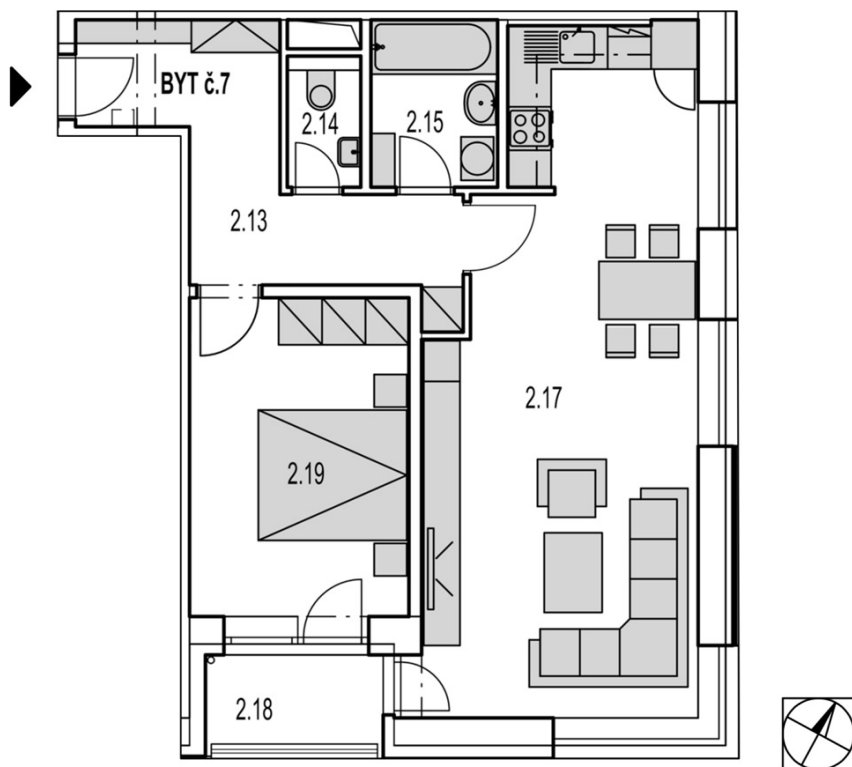

Pôdorys bytu

Pôdorys podlažia

OZNAČENIE BYTU

7

Podlažie	2
Počet izieb	2
Vnútná plocha	66.59m²
Vonkajšia plocha	3.14m²
2.13 CHDBA	10.43 m²
2.14 WC	1.84 m²
2.15 KÚPEĽŇA	4.04 m²
2.16 Kuchyňa	6.11 m²
2.17 OBÝVACIA IZBA	26.25 m²
2.18 LODŽIA	3.14 m²
2.19 SPÁĽŇA	13.33 m²
Pivnica 7h	4.59 m²