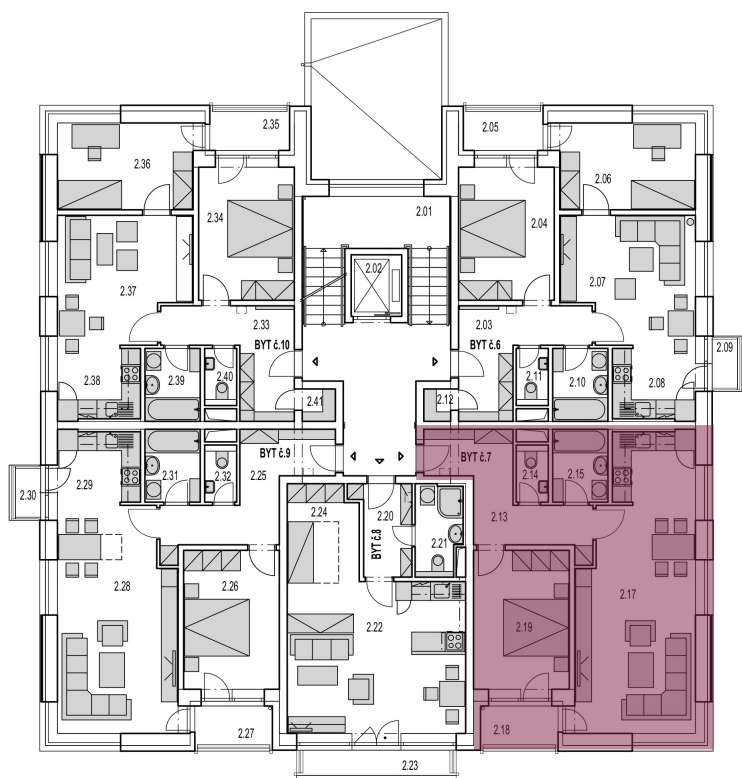

Pôdorys bytu

Pôdorys podlažia

OZNAČENIE BYTU

7

Podlažie	2
Počet izieb	2
Vnútná plocha	66.59m²
Vonkajšia plocha	3.14m²
2.13 CHDBA	10.43 m²
2.14 WC	1.84 m²
2.15 KÚPEĽŇA	4.04 m²
2.16 Kuchyňa	6.11 m²
2.17 OBÝVACIA IZBA	26.25 m²
2.18 LODŽIA	3.14 m²
2.19 SPÁĽŇA	13.33 m²
Pivnica 7h	4.59 m²